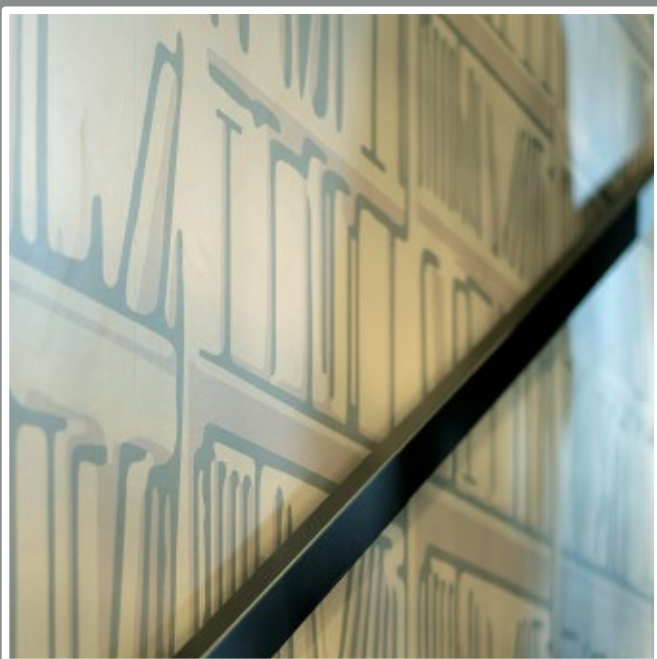

DORSUM® **Wp** carte da parati a rilievo

DORSUM® Wp rivoluziona il design d'interni con carte da parati a rilievo che replicano i decori dei pannelli tradizionali, creando ambienti coordinati e unici. Ideali per case, uffici e spazi commerciali, offrono infinite personalizzazioni, unendo estetica e funzionalità.

Realizzate con materiali di qualità, garantiscono durata e facilità di manutenzione per spazi eleganti e armoniosi.

Utilizza **DORSUM® Wp** per i tuoi progetti!